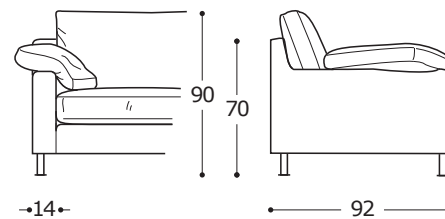

- 1. Polished aluminium foot. 2. Seat cushions in "POLIDAC". 3. Back cushions in "POLIDAC".
- 4. Arm cushions in "MOLLA PIUMA". 5. Spring mattress H.13 cm.

ACHTUNG! Die Maßangaben aller Produkte sind unbedingt als circa-Maße anzusehen und können etwas variieren, da es sich um sagomatische Polstermöbel (-elemente) handelt.  
ATTENTION! The dimensions are purely indicative as they refer to upholstered and shaped elements.

STANDARDFUSS / STANDARD FOOT  
Poliertes Aluminium Metallfuß  
Polished aluminium foot.

Federkernmatratze H.13 cm.  
Spring mattress H.13 cm.

JERRY  
Zustellsofas / *Fixed elements*

STANDARDVERSION / STANDARD VERSION:

ACHTUNG! Die Maßangaben aller Produkte sind unbedingt als circa-Maße anzusehen und können etwas variieren, da es sich um sagomatische Polstermöbel (-elemente) handelt.  
ATTENTION! The dimensions are purely indicative as they refer to upholstered and shaped elements.