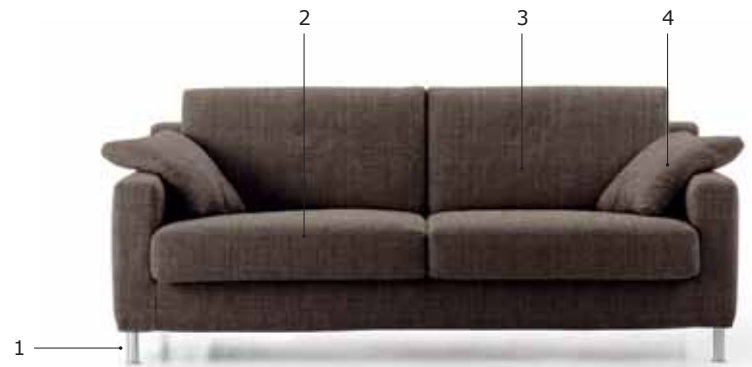

TOM  
Schlafsofas / *Sofa beds*

STANDARDVERSION / STANDARD VERSION:

- 1. Poliertes Aluminium Metallfuß. 2. Sitzkissen in "POLIDAC". 3. Rückenkissen in "POLIDAC".
- 4. Armlehnenkissen in "MOLLA PIUMA". 5. Federkernmatratze H.13 cm.

- 1. Polished aluminium foot. 2. Seat cushions in "POLIDAC". 3. Back cushions in "POLIDAC".
- 4. Arm cushions in "MOLLA PIUMA". 5. Spring mattress H.13 cm.

ACHTUNG! Die Maßangaben aller Produkte sind unbedingt als circa-Maße anzusehen und können etwas variieren, da es sich um sagomatische Polstermöbel (-elemente) handelt.  
ATTENTION! The dimensions are purely indicative as they refer to upholstered and shaped elements.

STANDARDFUSS / STANDARD FOOT  
Poliertes Aluminium Metallfuß  
Polished aluminium foot.

Federkernmatratze H.13 cm.  
Spring mattress H.13 cm.

JERRY  
Zustellsofas / *Fixed elements*

STANDARDVERSION / STANDARD VERSION:

188

Art. 8991 3-Sitzer, groß 208  
 Sofa 208 3Seater large  
 208 x 91 x h. 90 cm

208

Art. 8992 Sessel 83  
 Armchair 83  
 83 x 91 x h. 90 cm

83